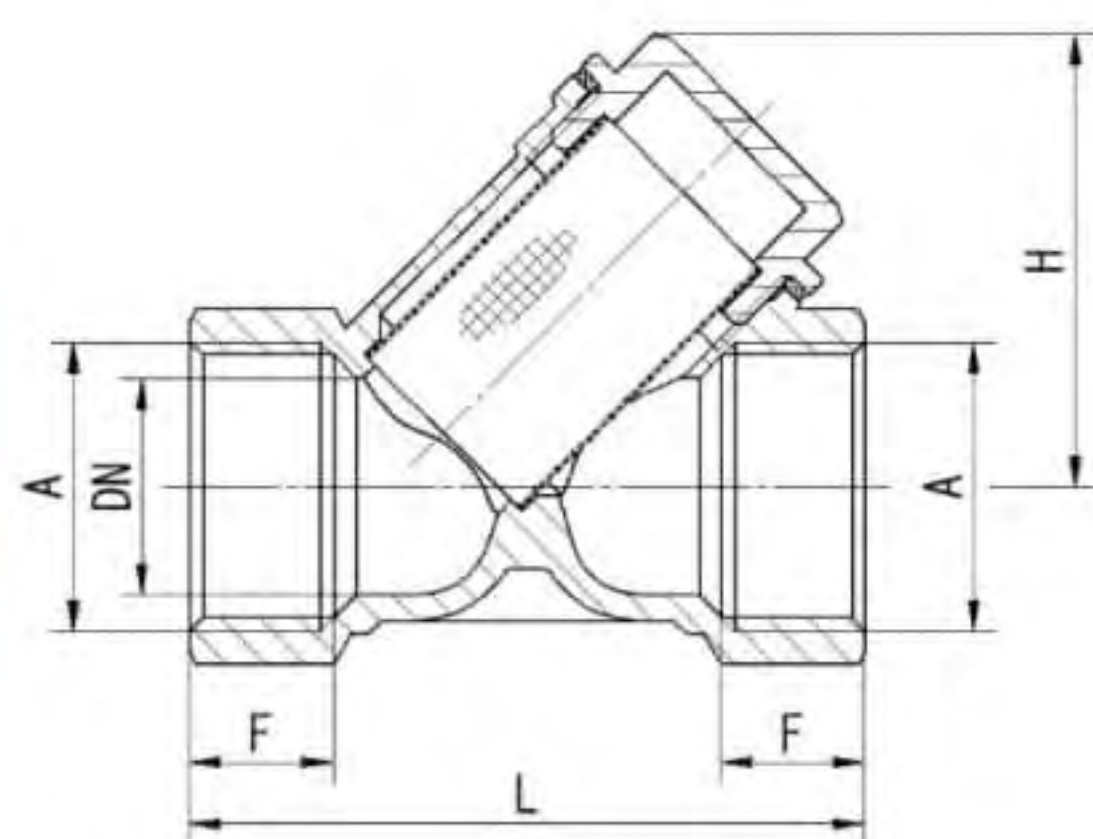

Art. TS 383

Brass hidden valve		F/F		PN16	
Size	F	L	H	Qty/Ctn	
1/2"			14.5	58	

85

72

Art. TS 2400

Brass hidden valve		F/F		PN16	
Size	F	L	H	Qty/Ctn	
1/2"			14	58	

82

72